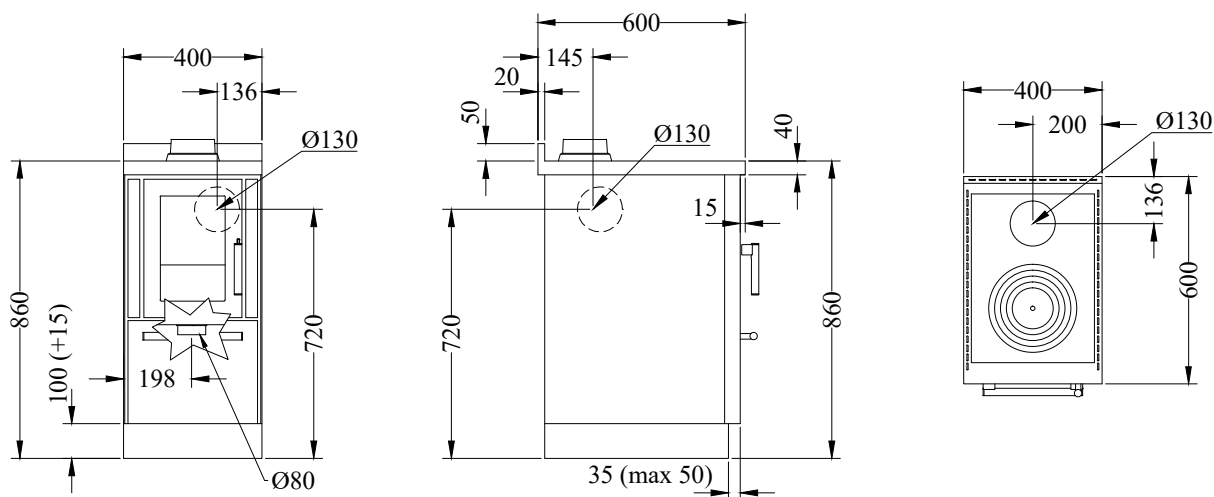

OPTIONS

- mail courante avant, 2 ou 3 cotés
- disque chauffant "haute rendement"
- couvre-plaque