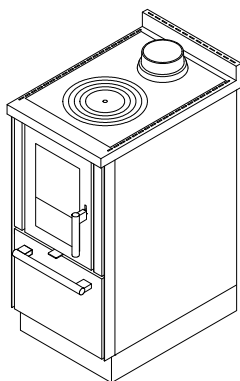

F40**CUISINIÈRES À BOIS série "Nouvelle CLASSICA"** **de manincor**

mm 400x600xh860

certification CE EN-12815

Disponible avec les couleurs:

Blanc, Bleu, Vert, Gris, Noir, Rouge, Ivoire, Rouille, Inox

(poignées inox D5)

Arte 11, 12, 13, 14

Blanc, Bleu, Vert, Gris, Noir, Rouge, Ivoire, Rouille

(pommeau au choix nickelé brillant-satiné-laiton brillant)

ÉQUIPEMENTS STANDARDS

- sortie de fumées supérieure \varnothing 130 mm
- porte foyer avec triple vitrage
- plaque en fonte 335x485 mm avec cercle
- porte foyer en Acier inox
- plan inox de 40 mm (h totale 860 mm)
- socle inox h. 100 mm réglable en hauteur et en profondeur
- prise d'air de l'extérieur \varnothing 80 mm

Dimensions foyer (LxPxH): 17x35x24 cm

Poussières à 13% d'oxygène: 27 mg/Nm³

Dimensions de la bouche de chargement (LxH): 17x23 cm

Prise d'air frais extérieur: \varnothing 80 mm

Dépression à la cheminée: 0.12 mbar