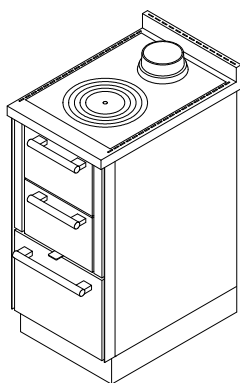

F40**CUISINIÈRES À BOIS série "Nouvelle CLASSICA"** **de manincor**

mm 400x600xh860

certification CE EN-12815

Disponible avec les couleurs:

Blanc, Bleu, Vert, Gris, Noir, Rouge, Ivoire, Rouille, Inox

(poignées inox D5)

Arte 11, 12, 13, 14

Blanc, Bleu, Vert, Gris, Noir, Rouge, Ivoire, Rouille

(pommeau au choix nickelé brillant-satiné-laiton brillant)

ÉQUIPEMENTS STANDARDS

- sortie de fumées supérieure \varnothing 130 mm
- porte foyer avec triple vitrage
- plaque en fonte 335x485 mm avec cercle
- porte foyer en Acier inox
- plan inox de 40 mm (h totale 860 mm)
- socle inox h. 100 mm réglable en hauteur et en profondeur
- prise d'air de l'extérieur \varnothing 80 mm

Dimensions foyer (LxPxH): 17x35x24 cm

Poussières à 13% d'oxygène: 27 mg/Nm³

Dimensions de la bouche de chargement (LxH): 17x23 cm

Prise d'air frais extérieur: \varnothing 80 mm

Dépression à la cheminée: 0.12 mbar