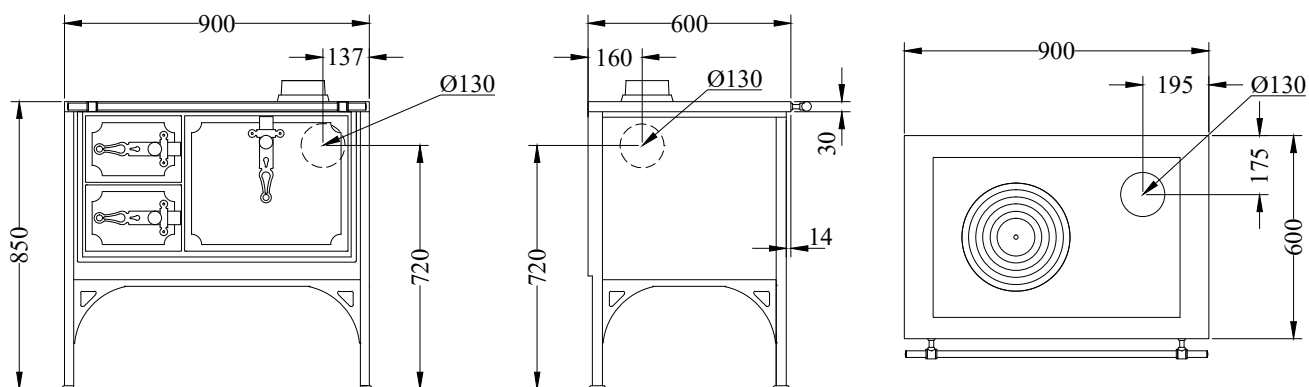

FG90**CUISINIÈRES À BOIS série "RUSTICA"**

mm 900x600xh850

certification CE EN-12815

ARTE 14

ARTE 11

ARTE 12

ARTE 13

Disponible avec

- noir

ÉQUIPEMENTS STANDARDS

- plaque en fonte 730x470 mm avec cercle
- four mm 350x420xh230, avec double vitrage
- portes foyer et four pleine
- main courante avant
- portes et boutons de la série Arte
- sortie de fumées supérieure à droite ou à gauche \varnothing 130 mm
- table inox de 30 mm (h total 850 mm)
- version visible avec finition sur trois côtés, table sans fentes

SUR DEMANDE

- sortie de fumées arrière ou lateral, à droite ou à gauche \varnothing 130 mm
- variantes plan

OPTIONS

- mail courante 2 ou 3 cotés, disque chauffant "haute rendement", couvre-plaque

DONNÉES TECHNIQUES

Version avec sortie de fumées à droite. La version avec sortie de fumées à gauche est symétrique.

Puissance calorifique nominale: 5.5 kW

Rendiment: 85 %

Puissance maximale: 7.5 kW

Poussières à 13% d'oxygène: 29.4 mg/Nm³Co à 13 % O₂: 0.10 %Prise d'air de l'extérieur: \varnothing 80 mm