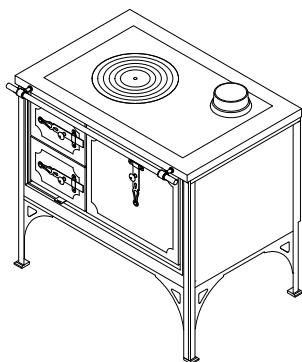

FG90**CUISINIÈRES À BOIS série "RUSTICA"**

mm 900x600xh850

certification CE EN-12815

ARTE 14

ARTE 11

ARTE 12

ARTE 13

Disponible avec

- noir

ÉQUIPEMENTS STANDARDS

- plaque en fonte 730x470 mm avec cercle
- four mm 350x420xh230, avec double vitrage
- portes foyer et four pleine
- main courante avant
- portes et boutons de la série Arte
- sortie de fumées supérieure à droite ou à gauche \varnothing 130 mm
- table inox de 30 mm (h total 850 mm)
- version visible avec finition sur trois côtés, table sans fentes

SUR DEMANDE

- sortie de fumées arrière ou lateral, à droite ou à gauche \varnothing 130 mm
- variantes plan

OPTIONS

- mail courante 2 ou 3 cotés, disque chauffant "haute rendement", couvre-plaque

DONNÉES TECHNIQUES