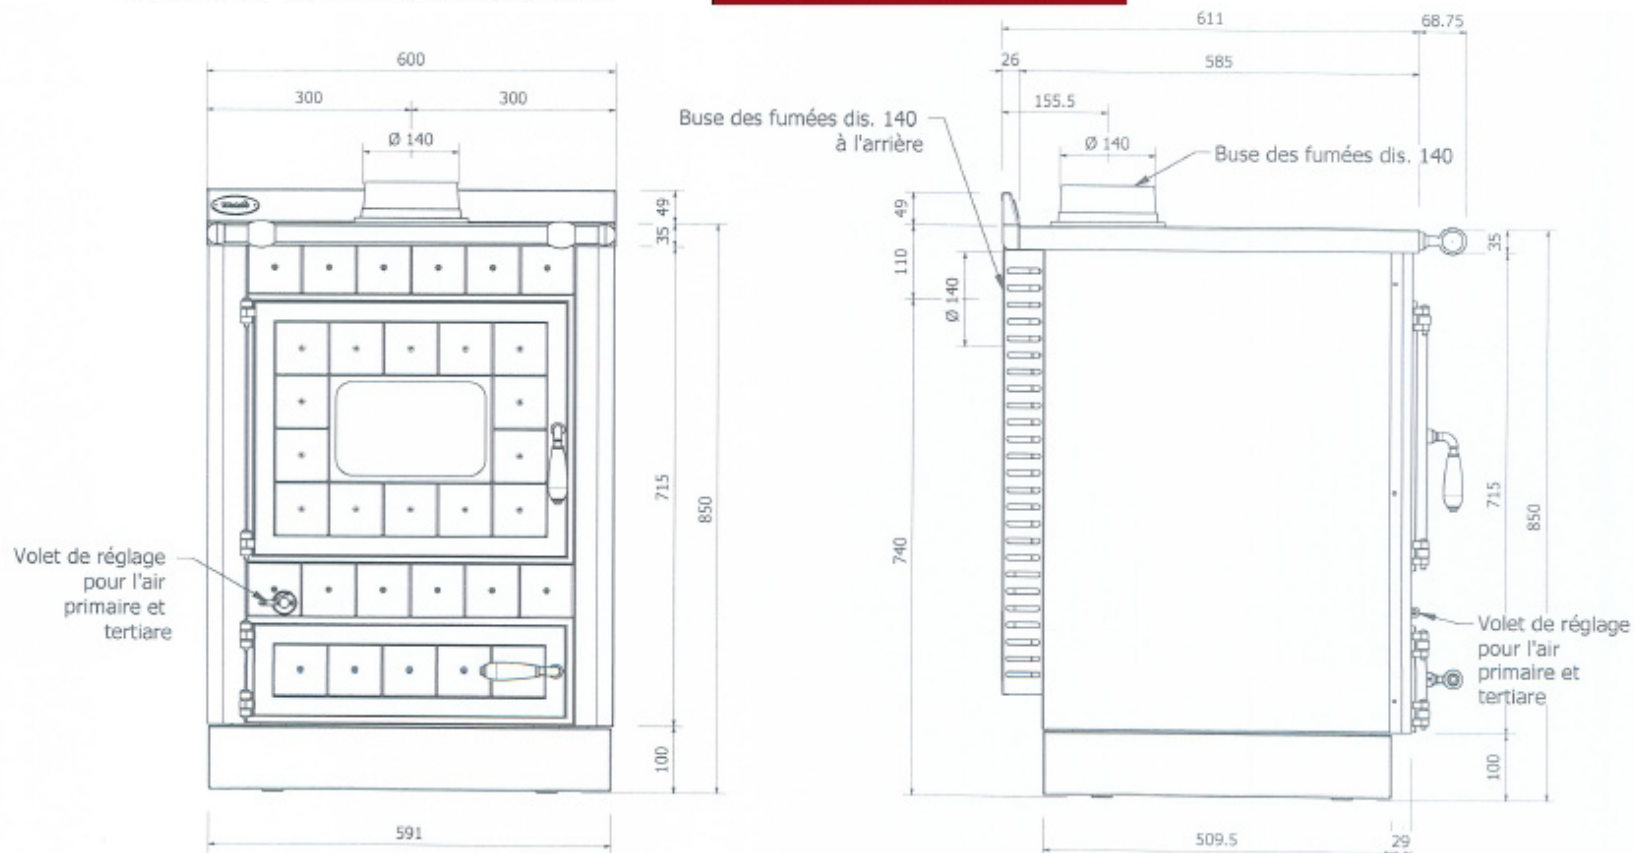

VUE AVANT

Wekos s.r.l. Via dell'Industria, 14 - Sommacampagna 37066 VR tel. 045/8950106 - fax 045/8960725	scale 1:9	
CUISINIÈRE A BOIS 601 WEKOS	revisione 22-03-13 17-08-13	
CUCINA 601		
codice 000 CUCINA 601 2-2013