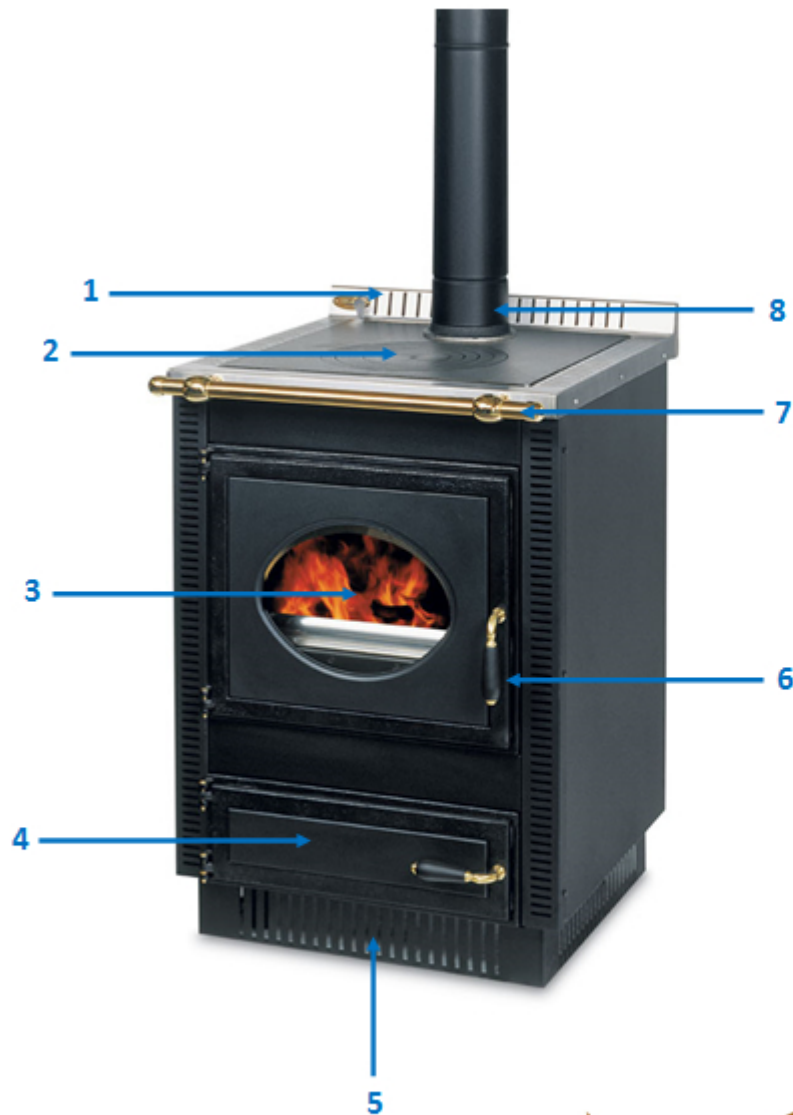

## CUISINIÈRE A BOIS 601 WEKOS

1. Plinthe
2. Chargement par-dessus, avec cercles amovibles pour une cuisson très rapide
3. Foyer en brique réfractaire et fonte (bûche de 40 cm)
4. Cendrier grande capacité
5. Plinthes ou pieds
6. Poignées inox ou laiton avec porcelaine ou rustiques
7. Main courante inox ou laiton
8. Jusqu'à 4 possibilités de sortie de fumées

# DISTANCE DE SECURITE PAR RAPPORT AUX MATERIAUX INFLAMMABLES

- Mur d'adossement = 150 mm ou protection avec 40 mm d'isolant avec une conductivité thermique égale à  $0.07 \text{ W/mK}$  à  $200^\circ\text{C}$  y compris un vide d'air ventilé de 10 mm entre les parois.
- Latérale à même hauteur = 350 mm ou protection de 50 mm (brique, pierre, silicate de calcium 25 mm, etc...)
- Latérale plus haute = 400 mm
- Au-dessus de la plaque de cuisson = 1000 mm
- Devant la cuisinière = 1000 mm
- Sol ininflammable ou protection avec une tôle acier ou autre : 400 mm devant, 100 mm sur les côtés.