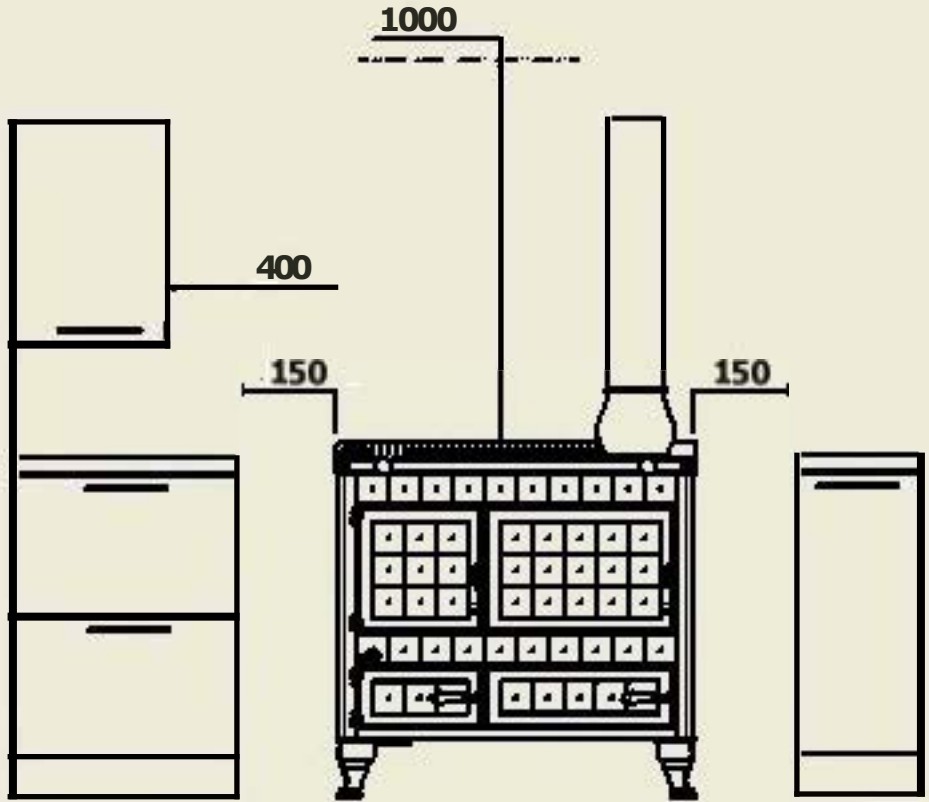

# DISTANCE DE SECURITE PAR RAPPORT AUX MATERIAUX INFLAMMABLES

- Mur d'adossement = 150 mm ou protection avec 40 mm d'isolant avec une conductivité thermique égale à  $0.07 \text{ W/mK}$  à  $200^\circ\text{C}$  y compris un vide d'air ventilé de 10 mm entre les parois.
- Latérale à même hauteur = 350 mm ou protection de 50 mm (brique, pierre, silicate de calcium 25 mm, etc...)
- Latérale plus haute = 400 mm
- Au-dessus de la plaque de cuisson = 1000 mm
- Devant la cuisinière = 1000 mm
- Sol ininflammable ou protection avec une tôle acier ou autre : 400 mm devant, 100 mm sur les côtés.