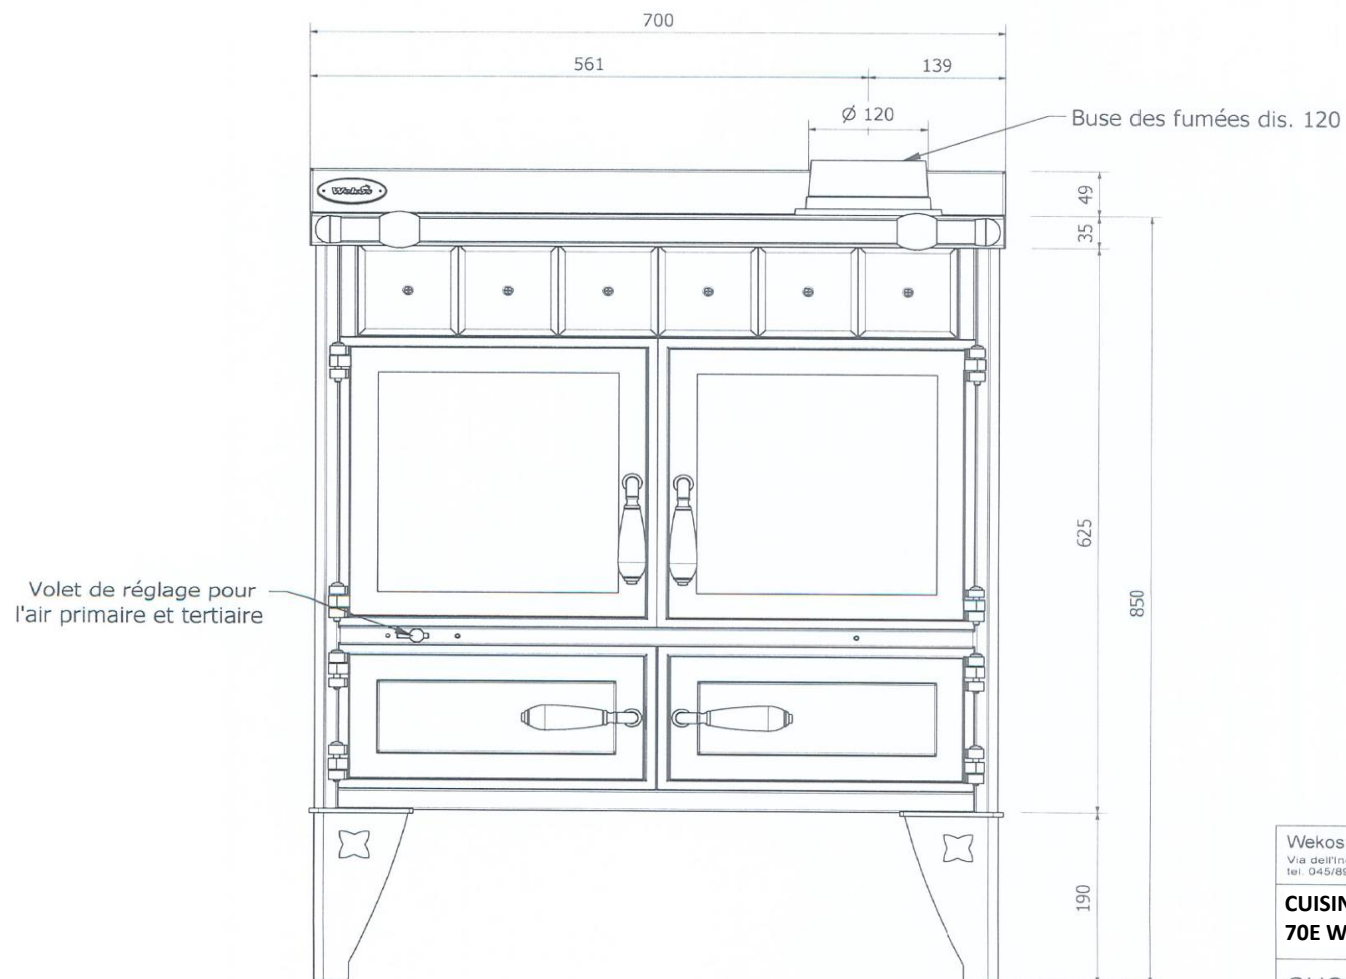

VUE AVANT

Wekos s.r.l. Via dell'Industria, 18 Sommacampagna 37066 VR tel. 045/8960108 - fax 045/8960725		scala 1:7	
CUCINIERE A BOIS 70E WEKOS		modifica	
		23-09-11	
		24-04-12	
		19-09-12	
		27-05-12	
CUCINA 70E			
codice 000 CUCINA 70E 1-2013