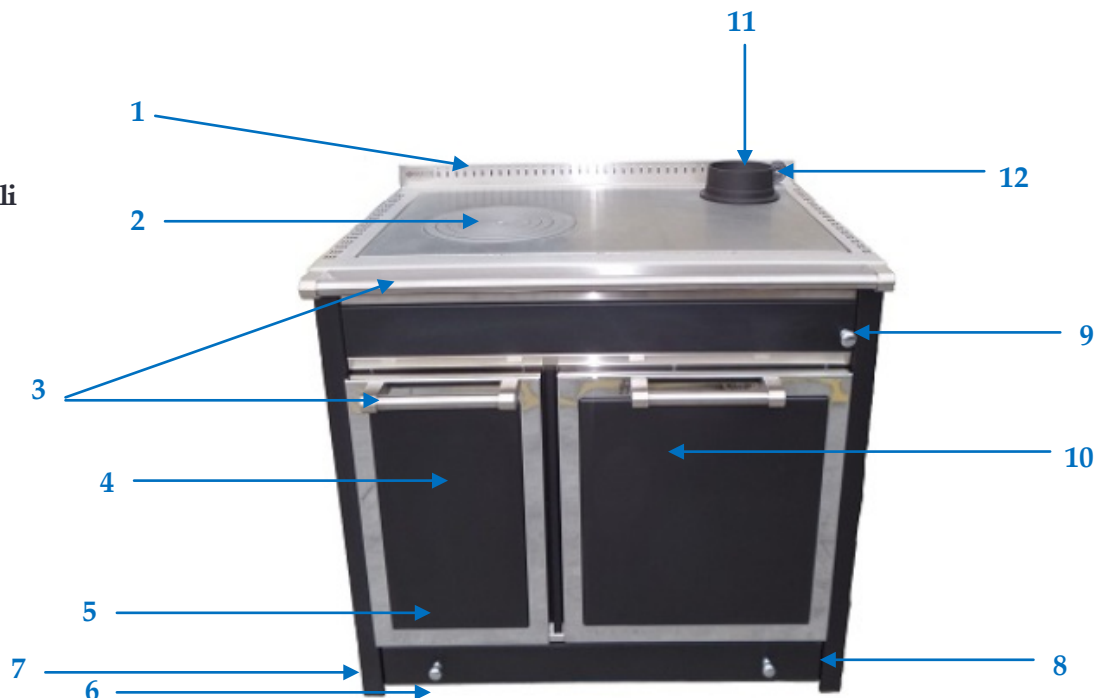

## CUISINIÈRE A BOIS HARMONY 90 BOUILLEUR WEKOS

- 1 Plinthe soudée
- 2 Plaque en acier de forte épaisseur avec plusieurs zones de cuisson comprenant cercles ou disques
- 3 Main courante et cadres en chromé satiné ou laiton vieilli
- 4 Foyer en chambre sèche, grille rotative. Buche de 50 cm
- 5 Cendrier et réglage d'air intérieur
- 6 Plinthe réglable
- 7 Raccord prise d'air extérieure
- 8 Cassette extractible
- 9 Commande de tirage
- 10 Grand four émaillé avec éléments intérieurs démontables, porte double vitrage basculante
- 11 2 possibilités de sortie de fumée dessus ou arrière
- 12 Thermomètre de température d'eau