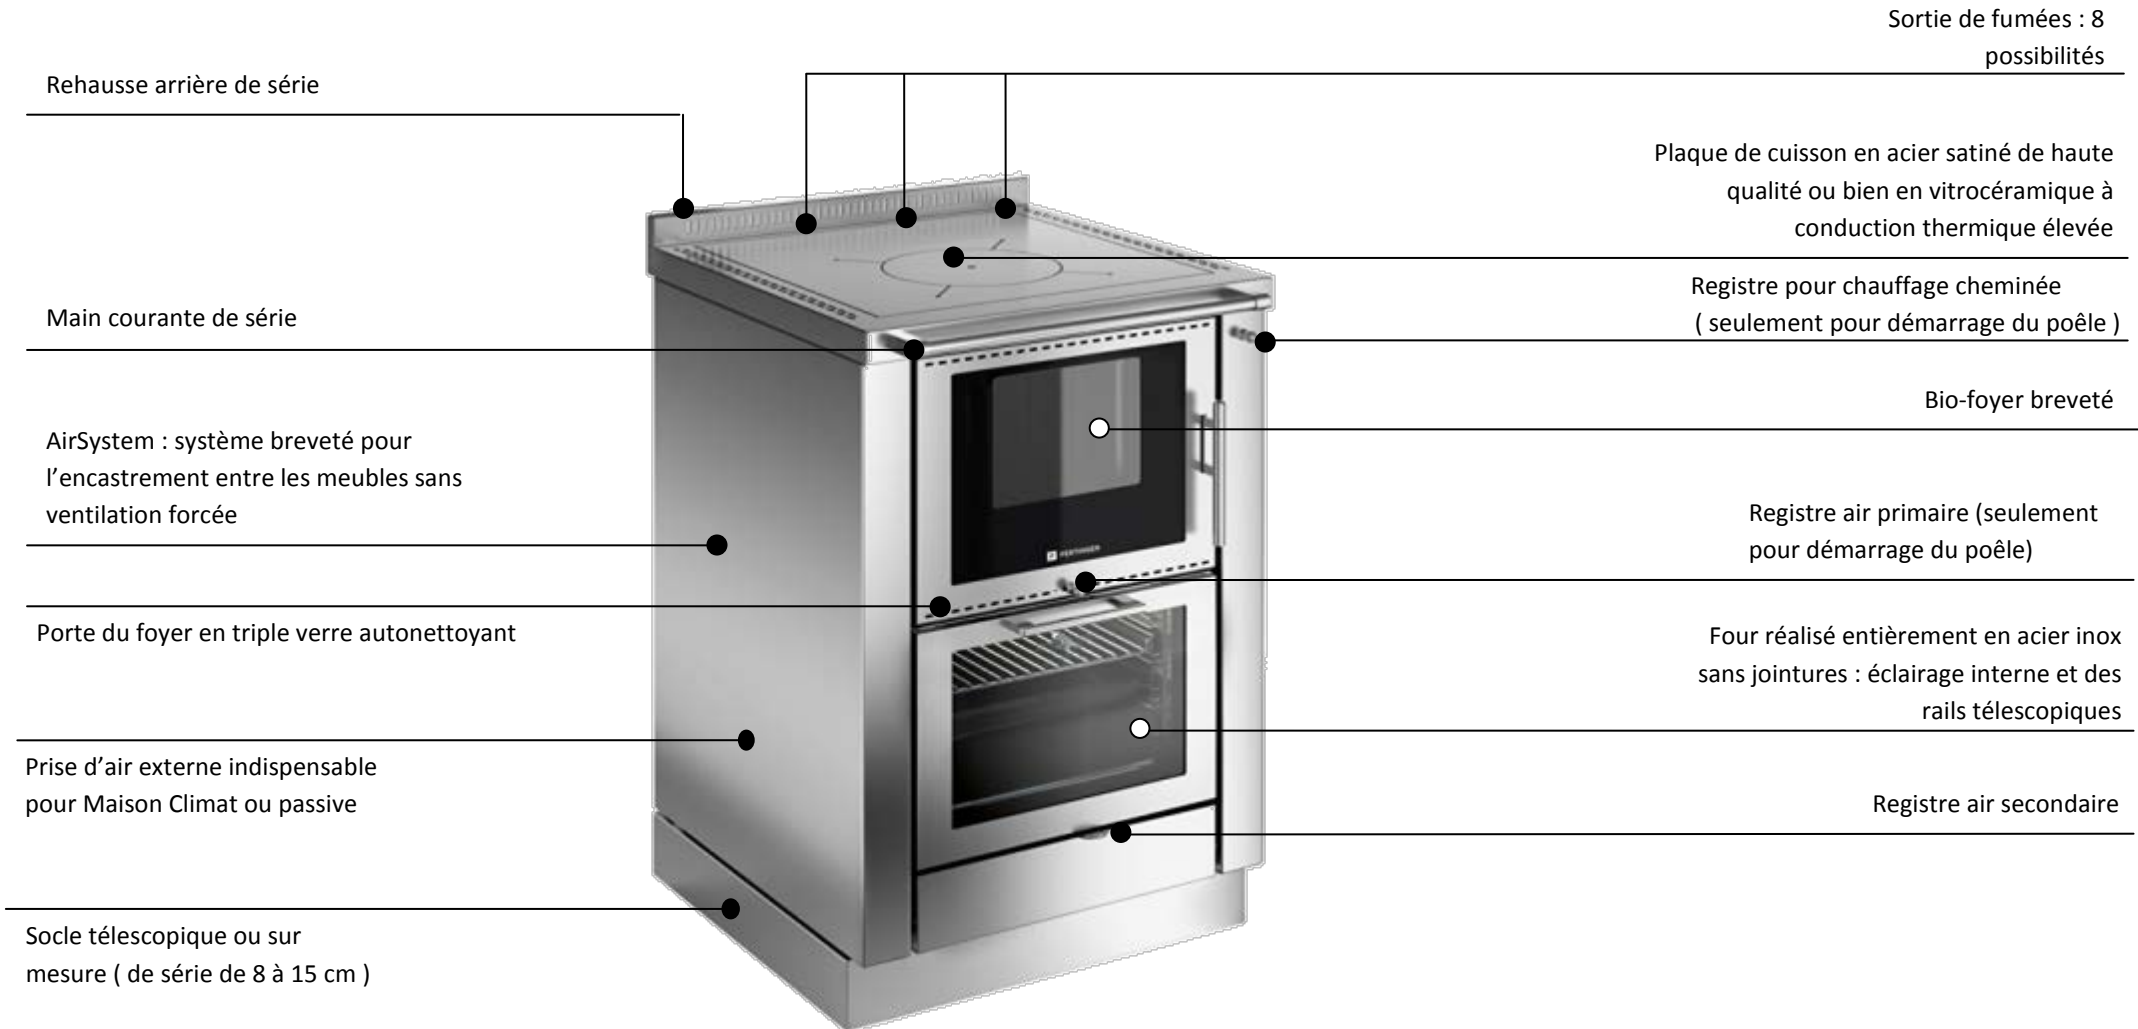

# 60 BU XL

# CUISINIÈRE A BOIS OKOALPIN 60 BU XL