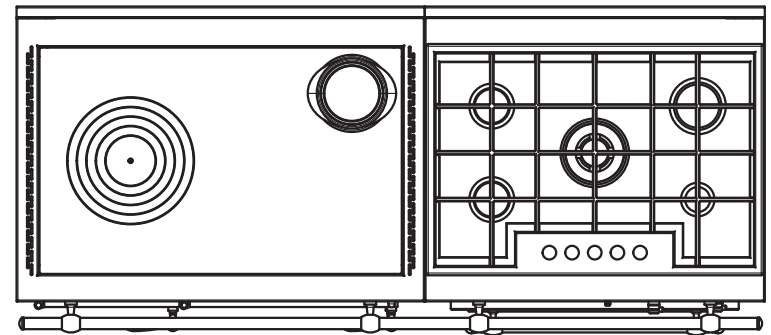

ANTICO CASALE 165 LGE Ceramic

TOP 165 00