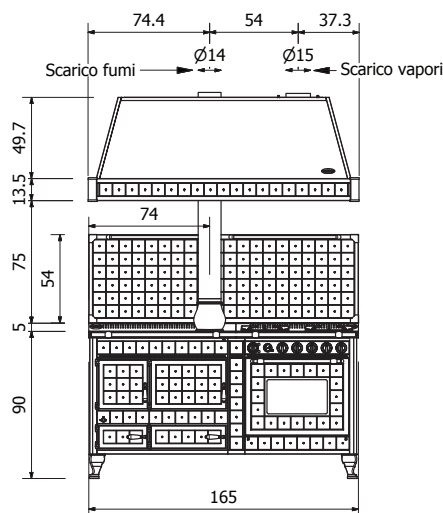

Also available in the thermo version.

165 LGE – TERMO 165 LGE

Combinaison entre la cuisinière à bois de 90 cm et de la cuisinière de 75 cm équipée d'un grand four électrique multifonction et d'une plaque pouvant être adaptée selon les différentes solutions de gaz ou d'électricité.

Egalement disponible en version thermo.

Мод. 165 LGE – TERMO 165 LGE

Эта модель – отличное сочетание дровяной кухни на 90 см с дровяной духовкой и кухонной плиты на 75 см. Оснащена большой многофункциональной электрической духовкой. Модули варочной панели могут быть как газовыми, так и электрическими.

Доступна в термо-версии.

		
	382 kg	377 kg
	9,3 kW	13,3 kW
	200÷320 m ³	280÷450 m ³
	–	8,2 kW
	–	5,1 kW
	ø 14 cm	ø 14 cm
	11 Pa	12 Pa
	82,7 %	85 %
	–	2 bar
	–	30/10
	25 cm 25 cm 51 cm	26 cm 24 cm 52 cm
	5 cm	–
	26 cm 35 cm 44 cm	26 cm 35 cm 44 cm
	✓	✓
	2,5 kg/h 50 cm	3,6 kg/h 50 cm
CO	571 mg/mc	1473 mg/mc
EP	17,0 mg/mc	37,2 mg/mc
A	A+	A+
	2,7 kW	2,7 kW
	35 cm 55 cm 45 cm	35 cm 55 cm 45 cm
	86 lt	86 lt