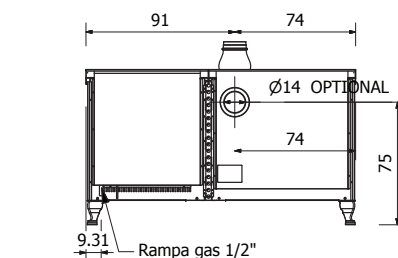

Also available in the thermo version.

165 LGE – TERMO 165 LGE

Combinaison entre la cuisinière à bois de 90 cm et de la cuisinière de 75 cm équipée d'un grand four électrique multifonction et d'une plaque pouvant être adaptée selon les différentes solutions de gaz ou d'électricité.

Egalement disponible en version thermo.

Мод. 165 LGE – TERMO 165 LGE

Эта модель – отличное сочетание дровяной кухни на 90 см с дровяной духовкой и кухонной плиты на 75 см. Оснащена большой многофункциональной электрической духовкой. Модули варочной панели могут быть как газовыми, так и электрическими.

Доступна в термо-версии.

		
	382 kg	377 kg
	9,3 kW	13,3 kW
	200÷320 m ³	280÷450 m ³
	–	8,2 kW
	–	5,1 kW
	ø 14 cm	ø 14 cm
	11 Pa	12 Pa
	82,7 %	85 %
	–	2 bar
	–	30/10
	25 cm 25 cm 51 cm	26 cm 24 cm 52 cm
	5 cm	–
	26 cm 35 cm 44 cm	26 cm 35 cm 44 cm
	✓	✓
	2,5 kg/h 50 cm	3,6 kg/h 50 cm
CO	571 mg/mc	1473 mg/mc
EP	17,0 mg/mc	37,2 mg/mc
A	A+	A+
	2,7 kW	2,7 kW
	35 cm 55 cm 45 cm	35 cm 55 cm 45 cm
	86 lt	86 lt