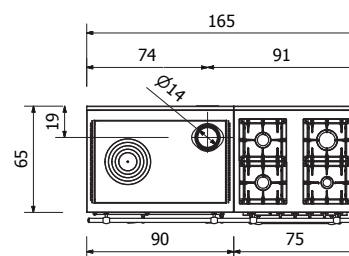

Also available in the thermo version.

165 LGE – TERMO 165 LGE

Combinaison entre la cuisinière à bois de 90 cm et de la cuisinière de 75 cm équipée d'un grand four électrique multifonction et d'une plaque pouvant être adaptée selon les différentes solutions de gaz ou d'électricité.

Egalement disponible en version thermo.

Мод. 165 LGE – TERMO 165 LGE

Эта модель – отличное сочетание дровяной кухни на 90 см с дровяной духовкой и кухонной плиты на 75 см. Оснащена большой многофункциональной электрической духовкой. Модули варочной панели могут быть как газовыми, так и электрическими.

Доступна в термо-версии.

		
	382 kg	377 kg
	9,3 kW	13,3 kW
	200÷320 m ³	280÷450 m ³
	–	8,2 kW
	–	5,1 kW
	ø 14 cm	ø 14 cm
	11 Pa	12 Pa
	82,7 %	85 %
	–	2 bar
	–	30/10
	25 cm 25 cm 51 cm	26 cm 24 cm 52 cm
	5 cm	–
	26 cm 35 cm 44 cm	26 cm 35 cm 44 cm
	✓	✓
	2,5 kg/h 50 cm	3,6 kg/h 50 cm
CO	571 mg/mc	1473 mg/mc
EP	17,0 mg/mc	37,2 mg/mc
A	A+	A+
	2,7 kW	2,7 kW
	35 cm 55 cm 45 cm	35 cm 55 cm 45 cm
	86 lt	86 lt