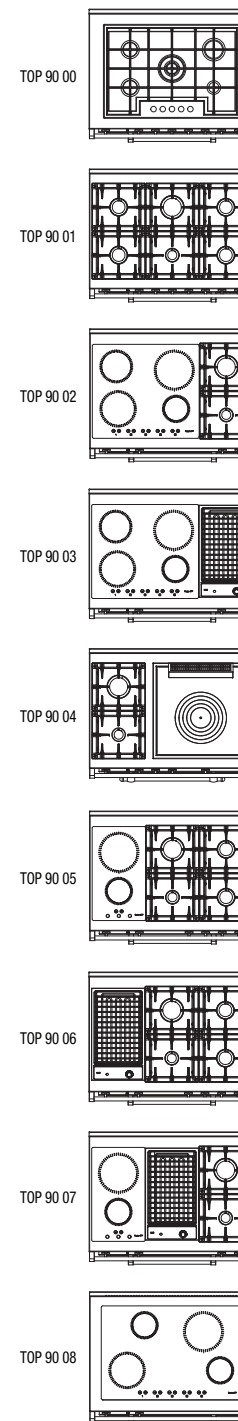

HARMONY 180 LGE Ceramic

Cucina combinata, formata dall'accostamento di una cucina a legna da 90 cm e di una cucina di cottura da 90 cm.

Combined cooker, formed by blending a 90 cm wood cook-stove with a 90 cm cooker.

Cuisinière combinée, formée par l'association d'une cuisinière à bois de 90 cm avec une cuisinière de 90 cm.

Комбинированная кухня, созданная при комбинации дровяной плиты на 90 см и кухонной плиты на 90 см.

	400 kg	430 kg
	9,3 kW	13,3 kW
	200÷320 m³	280÷450 m³
	-	8,2 kW
	-	5,1 kW
	ø 15 cm	ø 15 cm
	11 Pa	12 Pa
	82,7 %	85 %
	-	2 bar
	-	30/10
	25 cm 25 cm 51 cm	26 cm 24 cm 52 cm
	5 cm	-
	31 cm 35 cm 45 cm	30 cm 38 cm 44 cm
OPTIONAL		
	2,5 kg/h 50 cm	3,6 kg/h 50 cm
CO	571 mg/mc	1473 mg/mc
EP	17,0 mg/mc	37,2 mg/mc
A	A+	A+
	2,7 kW	2,7 kW
	35 cm 62 cm 45 cm	35 cm 62 cm 45 cm
	97 lt	97 lt