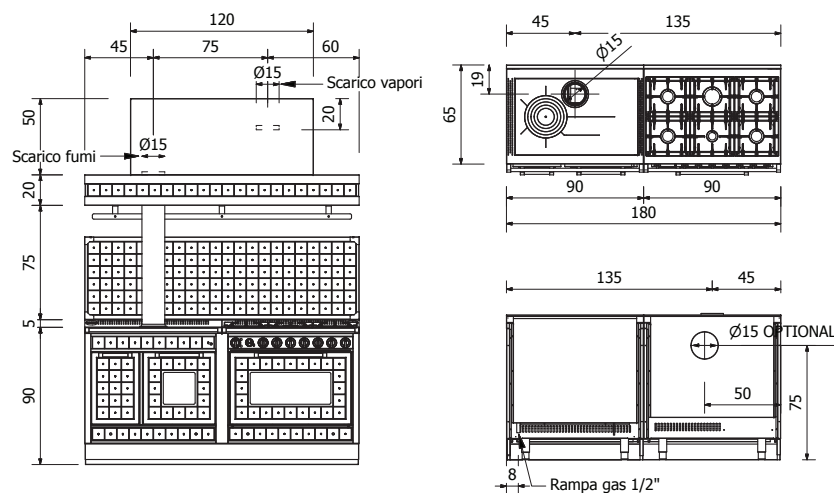

HARMONY 180 LGE Ceramic

Cucina combinata, formata dall'accostamento di una cucina a legna da 90 cm e di una cucina di cottura da 90 cm.

Combined cooker, formed by blending a 90 cm wood cook-stove with a 90 cm cooker.

Cuisinière combinée, formée par l'association d'une cuisinière à bois de 90 cm avec une cuisinière de 90 cm.

Комбинированная кухня, созданная при комбинации дровяной плиты на 90 см и кухонной плиты на 90 см.

	400 kg	430 kg
	9,3 kW	13,3 kW
	200÷320 m³	280÷450 m³
	-	8,2 kW
	-	5,1 kW
	ø 15 cm	ø 15 cm
	11 Pa	12 Pa
	82,7 %	85 %
	-	2 bar
	-	30/10
	25 cm 25 cm 51 cm	26 cm 24 cm 52 cm
	5 cm	-
	31 cm 35 cm 45 cm	30 cm 38 cm 44 cm
OPTIONAL		
	2,5 kg/h 50 cm	3,6 kg/h 50 cm
CO	571 mg/mc	1473 mg/mc
EP	17,0 mg/mc	37,2 mg/mc
A	A+	A+
	2,7 kW	2,7 kW
	35 cm 62 cm 45 cm	35 cm 62 cm 45 cm
	97 lt	97 lt