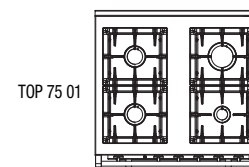

HARMONY 165 LGE Metal

Cucina combinata, formata dall'accostamento di una cucina a legna da 90 cm e di una cucina di cottura da 75 cm.

Combined cooker, formed by blending a 90 cm wood cook-stove with a 75 cm cooker.

Cuisinière combinée, formée par l'association d'une cuisinière à bois de 90 cm avec une cuisinière de 75 cm.

Комбинированная кухня, образованная комбинацией дровяной плиты на 90 см и кухонной плиты на 75 см.

	373 kg	405 kg
	9,3 kW	13,3 kW
	200÷320 m³	280÷450 m³
	-	8,2 kW
	-	5,1 kW
	Ø 15 cm	Ø 15 cm
	11 Pa	12 Pa
	82,7 %	85 %
	-	2 bar
	-	30/10
	25 cm 25 cm	26 cm 24 cm
	5 cm	-
	31 cm 35 cm	30 cm 38 cm
OPTIONAL	✓	✓
	2,5 kg/h 50 cm	3,6 kg/h 50 cm
CO	571 mg/mc	1473 mg/mc
EP	17,0 mg/mc	37,2 mg/mc
A	A+	A+
	2,7 kW	2,7 kW
	35 cm 55 cm	35 cm 55 cm
	86 lt	86 lt