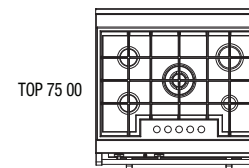

HARMONY 165 LGE Metal

Cucina combinata, formata dall'accostamento di una cucina a legna da 90 cm e di una cucina di cottura da 75 cm.

Combined cooker, formed by blending a 90 cm wood cook-stove with a 75 cm cooker.

Cuisinière combinée, formée par l'association d'une cuisinière à bois de 90 cm avec une cuisinière de 75 cm.

Комбинированная кухня, образованная комбинацией дровяной плиты на 90 см и кухонной плиты на 75 см.