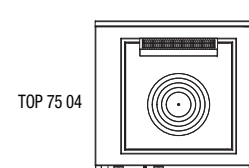

HARMONY 165 LGE Metal

Cucina combinata, formata dall'accostamento di una cucina a legna da 90 cm e di una cucina di cottura da 75 cm.

Combined cooker, formed by blending a 90 cm wood cook-stove with a 75 cm cooker.

Cuisinière combinée, formée par l'association d'une cuisinière à bois de 90 cm avec une cuisinière de 75 cm.

Комбинированная кухня, образованная комбинацией дровяной плиты на 90 см и кухонной плиты на 75 см.

	373 kg	405 kg
	9,3 kW	13,3 kW
	200÷320 m³	280÷450 m³
	-	8,2 kW
	-	5,1 kW
	Ø 15 cm	Ø 15 cm
	11 Pa	12 Pa
	82,7 %	85 %
	-	2 bar
	-	30/10
	25 cm 25 cm	26 cm 24 cm
	5 cm	-
	31 cm 35 cm	30 cm 38 cm
OPTIONAL	✓	✓
	2,5 kg/h 50 cm	3,6 kg/h 50 cm
CO	571 mg/mc	1473 mg/mc
EP	17,0 mg/mc	37,2 mg/mc
A	A+	A+
	2,7 kW	2,7 kW
	35 cm 55 cm	35 cm 55 cm
	86 lt	86 lt