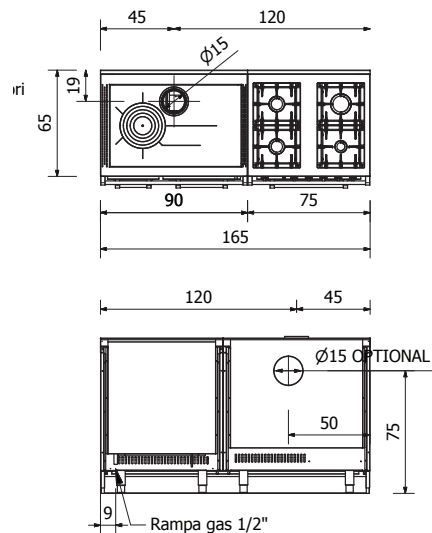

HARMONY 165 LGE Metal

Cucina combinata, formata dall'accostamento di una cucina a legna da 90 cm e di una cucina di cottura da 75 cm.

Combined cooker, formed by blending a 90 cm wood cook-stove with a 75 cm cooker.

Cuisinière combinée, formée par l'association d'une cuisinière à bois de 90 cm avec une cuisinière de 75 cm.

Комбинированная кухня, образованная комбинацией дровяной плиты на 90 см и кухонной плиты на 75 см.

	373 kg	405 kg
	9,3 kW	13,3 kW
	200÷320 m³	280÷450 m³
	-	8,2 kW
	-	5,1 kW
	Ø 15 cm	Ø 15 cm
	11 Pa	12 Pa
	82,7 %	85 %
	-	2 bar
	-	30/10
	25 cm 25 cm	26 cm 24 cm
	5 cm	-
	31 cm 35 cm	30 cm 38 cm
OPTIONAL	✓	✓
	2,5 kg/h 50 cm	3,6 kg/h 50 cm
CO	571 mg/mc	1473 mg/mc
EP	17,0 mg/mc	37,2 mg/mc
A	A+	A+
	2,7 kW	2,7 kW
	35 cm 55 cm	35 cm 55 cm
	86 lt	86 lt