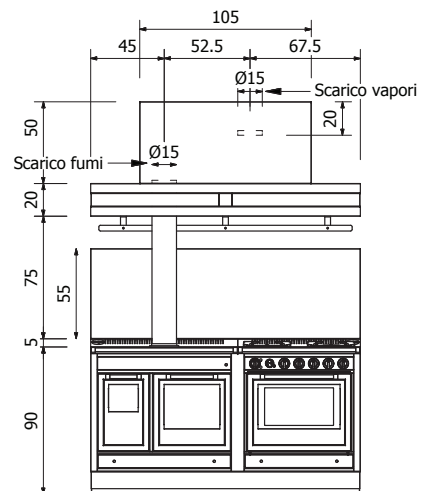

HARMONY 165 LGE Metal

Cucina combinata, formata dall'accostamento di una cucina a legna da 90 cm e di una cucina di cottura da 75 cm.

Combined cooker, formed by blending a 90 cm wood cook-stove with a 75 cm cooker.

Cuisinière combinée, formée par l'association d'une cuisinière à bois de 90 cm avec une cuisinière de 75 cm.

Комбинированная кухня, образованная комбинацией дровяной плиты на 90 см и кухонной плиты на 75 см.

	373 kg	405 kg
	9,3 kW	13,3 kW
	200÷320 m³	280÷450 m³
	-	8,2 kW
	-	5,1 kW
	Ø 15 cm	Ø 15 cm
	11 Pa	12 Pa
	82,7 %	85 %
	-	2 bar
	-	30/10
	25 cm 25 cm	26 cm 24 cm
	5 cm	-
	31 cm 35 cm	30 cm 38 cm
OPTIONAL	✓	✓
	2,5 kg/h 50 cm	3,6 kg/h 50 cm
CO	571 mg/mc	1473 mg/mc
EP	17,0 mg/mc	37,2 mg/mc
A	A+	A+
	2,7 kW	2,7 kW
	35 cm 55 cm	35 cm 55 cm
	86 lt	86 lt