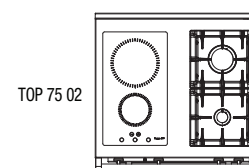

HARMONY 165 LGE Metal

Cucina combinata, formata dall'accostamento di una cucina a legna da 90 cm e di una cucina di cottura da 75 cm.

Combined cooker, formed by blending a 90 cm wood cook-stove with a 75 cm cooker.

Cuisinière combinée, formée par l'association d'une cuisinière à bois de 90 cm avec une cuisinière de 75 cm.

Комбинированная кухня, образованная комбинацией дровяной плиты на 90 см и кухонной плиты на 75 см.

	373 kg	405 kg
	9,3 kW	13,3 kW
	200÷320 m³	280÷450 m³
	-	8,2 kW
	-	5,1 kW
	Ø 15 cm	Ø 15 cm
	11 Pa	12 Pa
	82,7 %	85 %
	-	2 bar
	-	30/10
	25 cm 25 cm	26 cm 24 cm
	5 cm	-
	31 cm 35 cm	30 cm 38 cm
OPTIONAL	✓	✓
	2,5 kg/h 50 cm	3,6 kg/h 50 cm
CO	571 mg/mc	1473 mg/mc
EP	17,0 mg/mc	37,2 mg/mc
A	A+	A+
	2,7 kW	2,7 kW
	35 cm 55 cm	35 cm 55 cm
	86 lt	86 lt