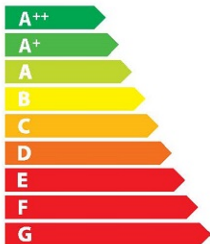

Réglage d'air

CUISINIERE A BOIS VINTAGE 90

ENERG

енергия · ενεργεια

P

PERTINGER

90 Vintage

A⁺