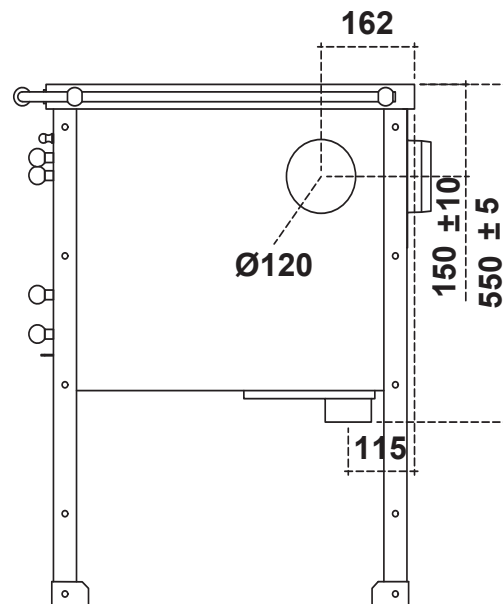

CUISINIERE A BOIS VINTAGE 90