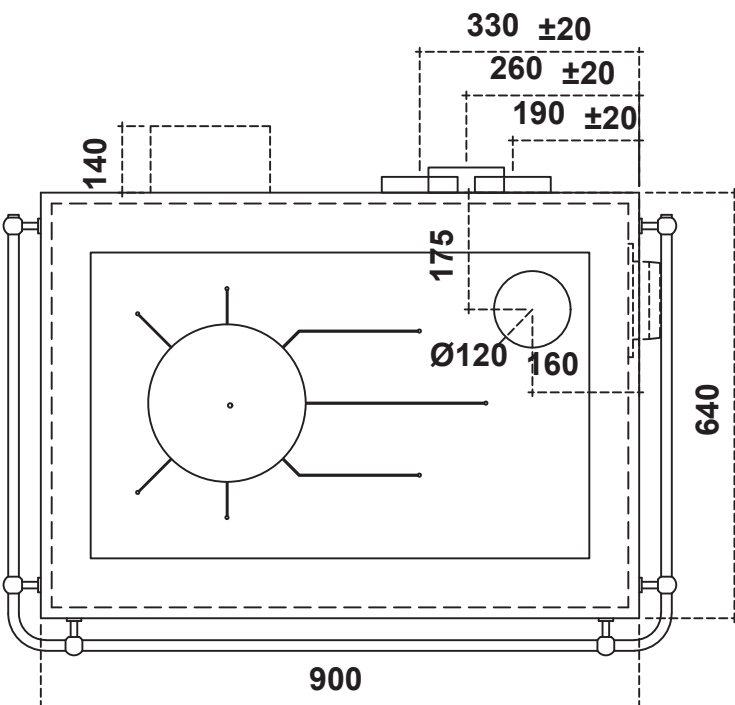

CUISINIERE A BOIS VINTAGE 90