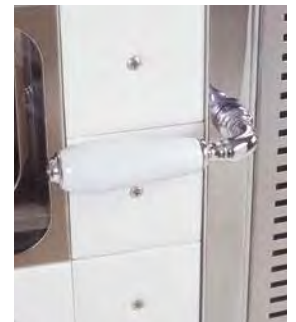

Maniglia Inox PORCELLANA BIANCA
Stainless steel and white porcelain handle
Poignée laiton porcelaine blanche
Manija inox porcelana blanca