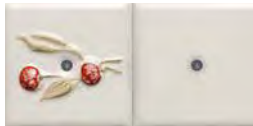

CILIEGIA
CHERRY
CIGLIEGIA
CHERRY

CD 150